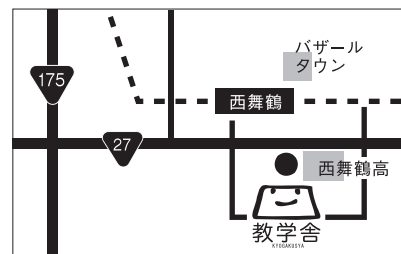

にしまいづる教室

〒624-0841 京都府舞鶴市引土字 127
TEL.0773-77-8677