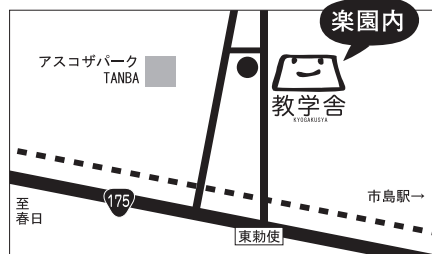

いちじま教室

〒669-4337 兵庫県丹波市市島町酒梨 153-2 楽園内
TEL.0795-86-8526