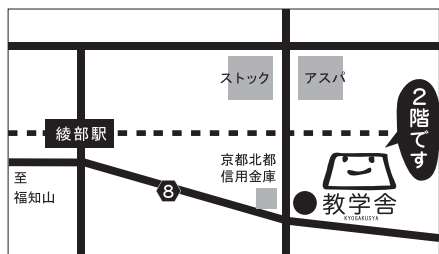

あやべ教室

〒623-0016 京都府綾部市西町 2丁目 94
TEL.0773-21-5611